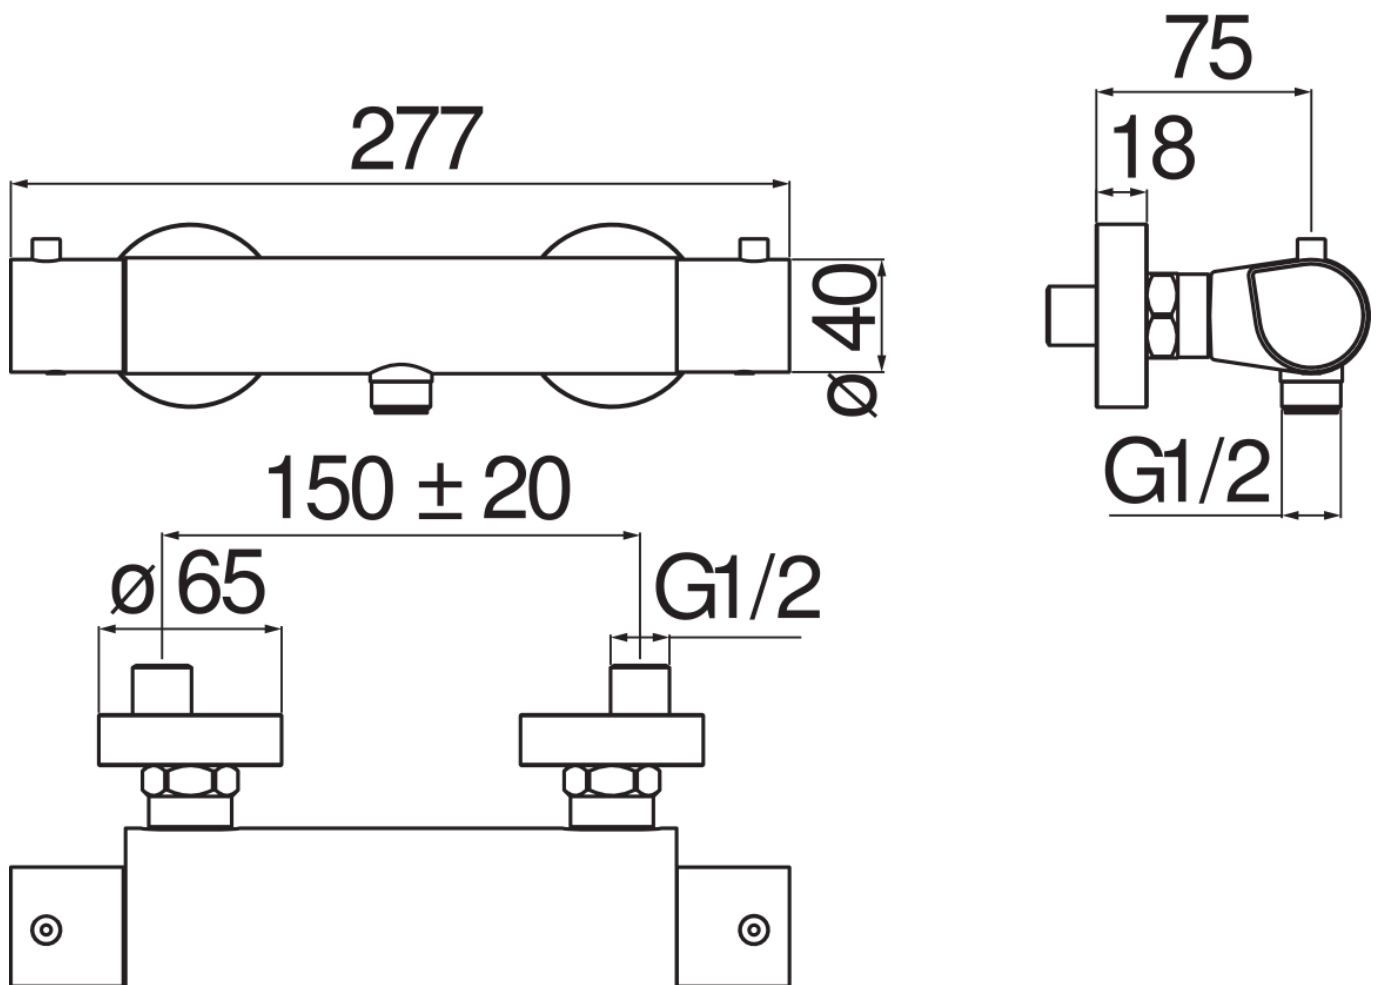

SPECIFICHE

Termostatico esterno
Inox T.E.A.+
Blocco di sicurezza 38° C
Valvole antiritorno
Uscita ø 1/2"
Filtri di ricambio cartuccia inclusi nella confezione
Imballo: 24 x 25 x 8 cm / 0,0048 m³ / 2,6 kg

CERTIFICAZIONI

DIAGRAMMA DI PORTATA: ACQUA CALDA/FREDDA

DIAGRAMMA DI PORTATA: ACQUA MISCELATA