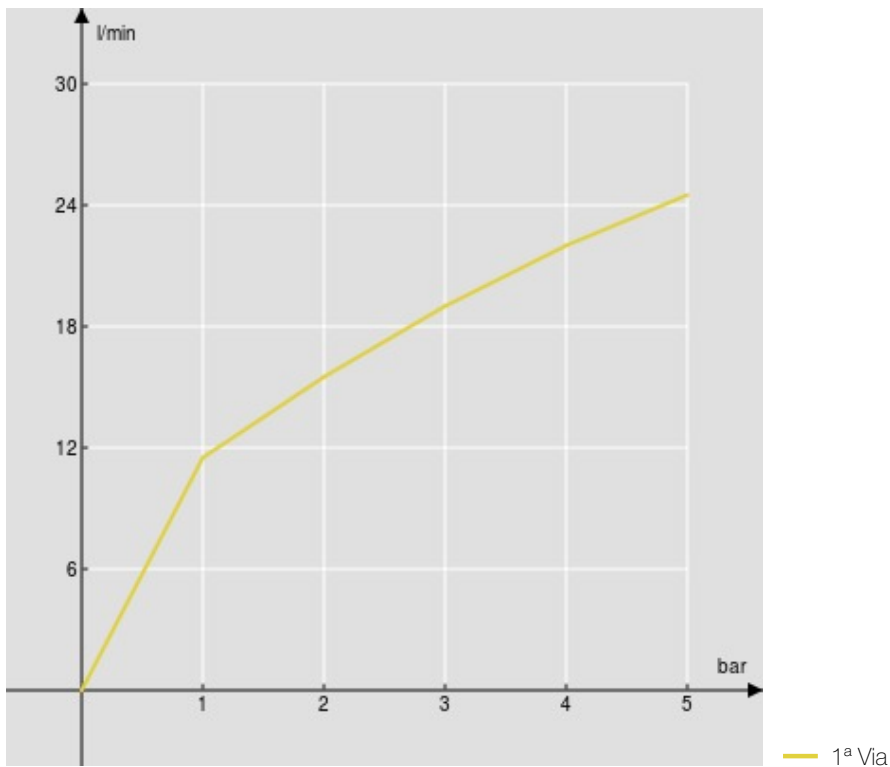

SPECIFICHE

Termostatico esterno
Inox T.E.A.+
Blocco di sicurezza 38° C
Valvole antiritorno
Uscita ø 1/2"
Filtri di ricambio cartuccia inclusi nella confezione
Imballo: 24 x 25 x 8 cm / 0,0048 m³ / 2,6 kg

CERTIFICAZIONI

DIAGRAMMA DI PORTATA: ACQUA CALDA/FREDDA

DIAGRAMMA DI PORTATA: ACQUA MISCELATA